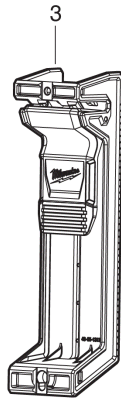

L4CLL-301C REDL.USB CROSS L.LASER IN2

4933478098 - L4CLL-301C - 4000477692

Position	Quantity	Description	Part number	EAN
0001	1	BATTERY CAP	4931473865	4058546364335
0002	1	KIT	4931473866	4058546364342
0003	1	CLIP	4931473858	4058546364267
0004	1	CABLE	4931473825	4058546363932
0005	1	AC PLUG USB A OUT	4931460595	4058546368203
0006	1	AC PLUG USB A OUT	4931460596	4058546368210
0700	1	CARRYING CASE	4931473867	4058546364359